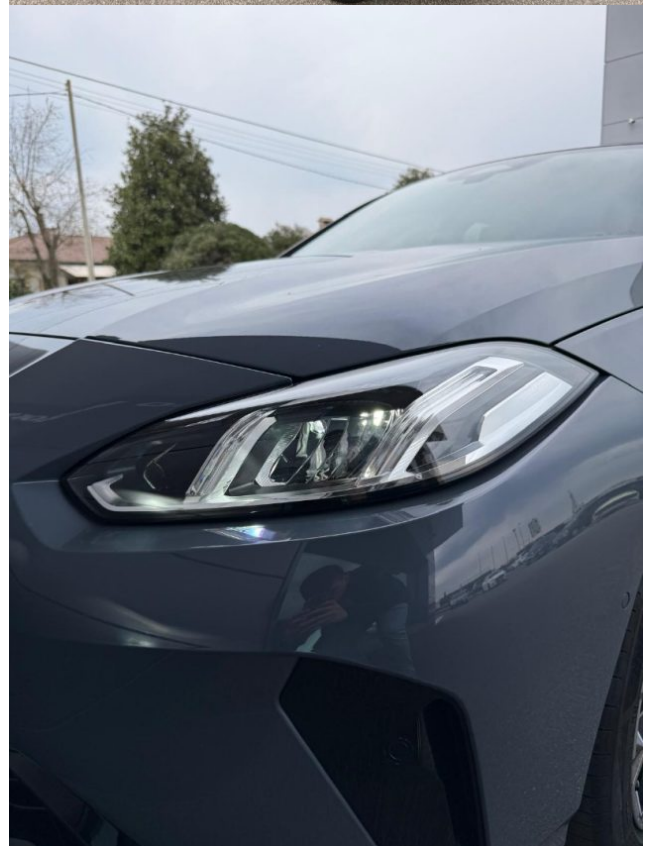

Bertoncello Motors